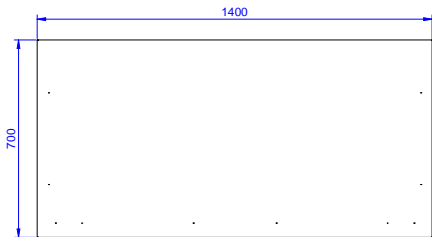

Ön

Yan

Üst

**Premium Serisi Tezgah-Evyeler
1400 mm Kayar Kapılı Malzeme Dolabı**

Şirket önceden haber vermeksizin ürünlerde değişiklik yapma hakkını saklı tutar.
Basım sırasında tüm bilgiler doğrudur.

2026.05.22