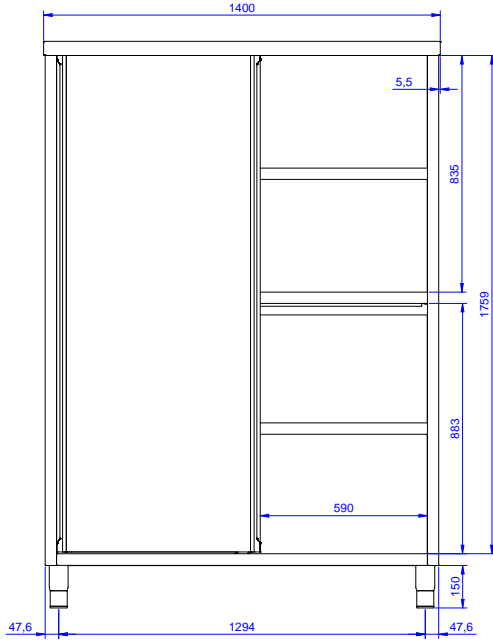

Ön

Yan

Üst

**Premium Serisi Tezgah-Evyeler
1400 mm Kayar Kapılı Malzeme Dolabı**

Şirket önceden haber vermeksizin ürünlerde değişiklik yapma hakkını saklı tutar.
Basım sırasında tüm bilgiler doğrudur.

2026.05.22