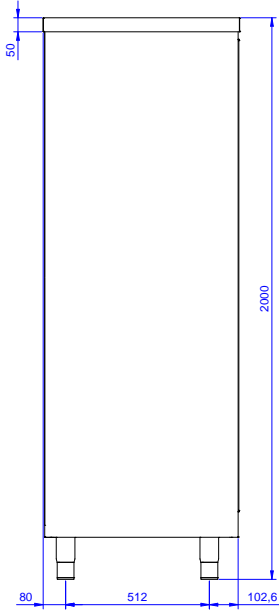

Ön

Yan

Üst

**Premium Serisi Tezgah-Evyeler
1400 mm Kayar Kapılı Malzeme Dolabı**

Şirket önceden haber vermeksizin ürünlerde değişiklik yapma hakkını saklı tutar.
Basım sırasında tüm bilgiler doğrudur.

2026.05.22